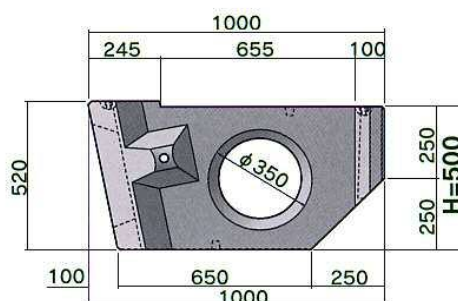

カゴボックス

(多段積みタイプ)

法面保護から護岸まで使用可能です。

NETIS 登録.CG-990062(掲載終了)

標準型

1/2型

参考重量
560Kg

標準型寸法図