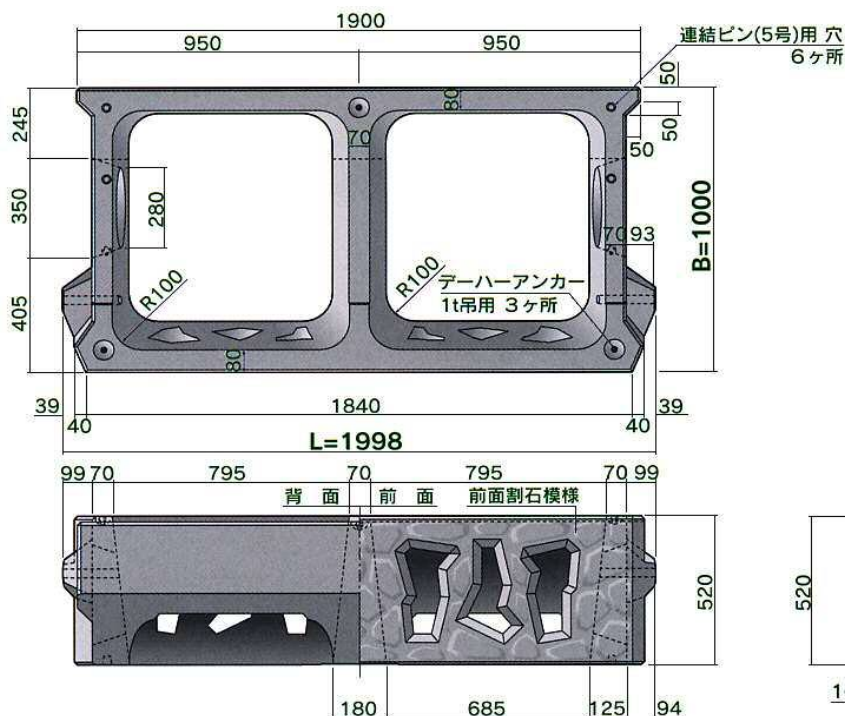

カゴボックス

(多段積みタイプ)

法面保護から護岸まで使用可能です。

NETIS 登録.CG-990062(掲載終了)

標準型

1/2型

参考重量
560Kg

標準型寸法図